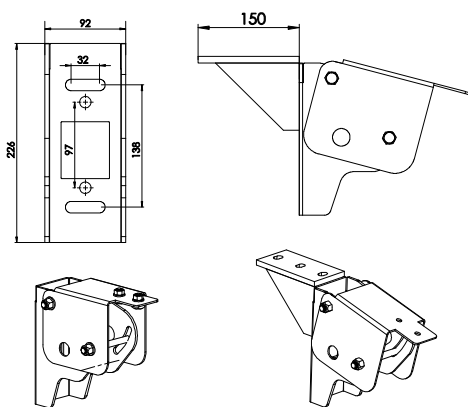

Pergola Prestige Plus Long

Pergola autonome avec une ouverture jusqu'à 10 m

Dimensions maximales

Profils

Montage sur le mur porteur

Vision laterale

A (cm)	B (cm)	A (cm)	B (cm)
600	90	850	128
650	98	900	135
700	105	950	143
750	113	1000	150
800	120		