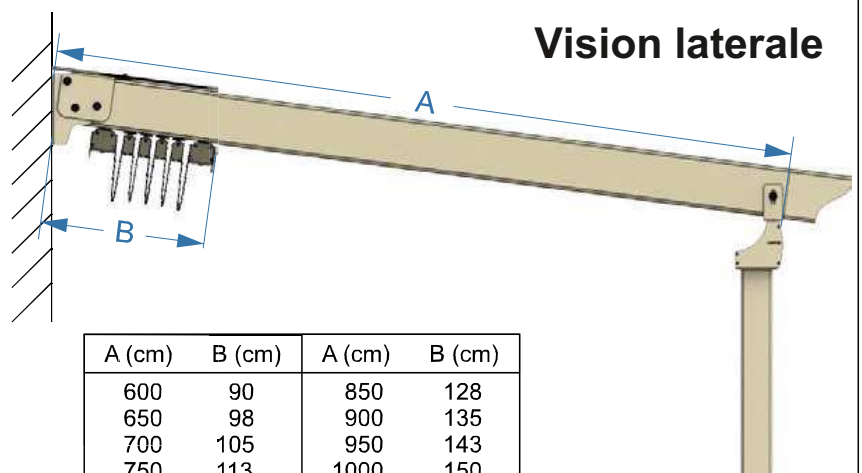

Pergola Prestige Plus Long

Pergola autonome avec une ouverture jusqu'à 10 m

Dimensions maximales

Profils

Montage sur le mur porteur

Vision laterale

A (cm)	B (cm)	A (cm)	B (cm)
600	90	850	128
650	98	900	135
700	105	950	143
750	113	1000	150
800	120		