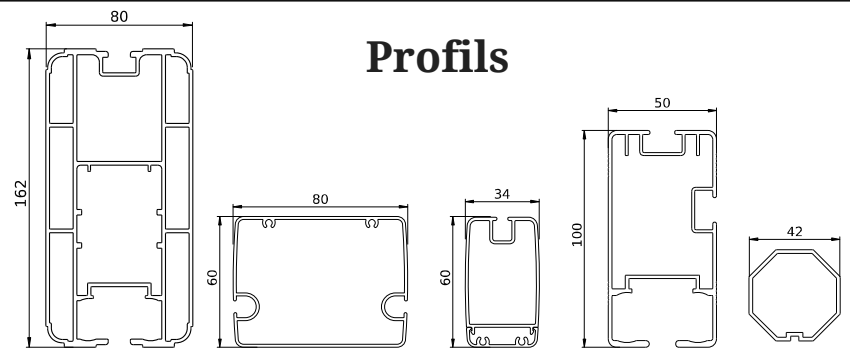

Pergola Prestige Plus Long

Pergola autonome avec une ouverture jusqu'à 10 m

Dimensions maximales

Profils

Montage sur le mur porteur

Vision laterale

A (cm)	B (cm)	A (cm)	B (cm)
600	90	850	128
650	98	900	135
700	105	950	143
750	113	1000	150
800	120		