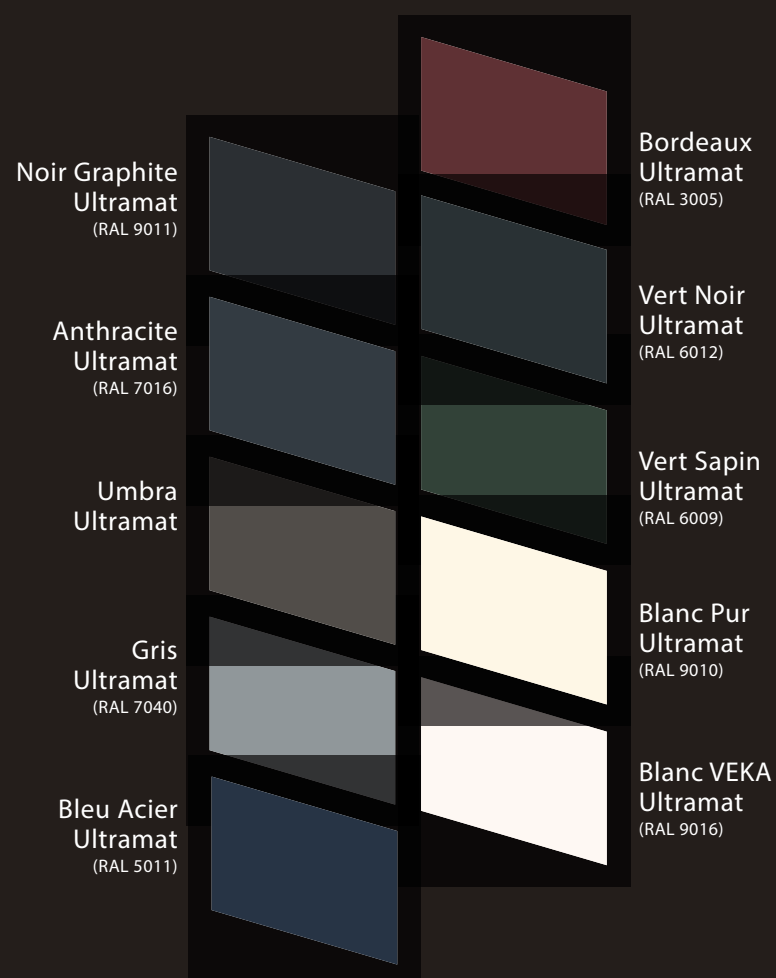

VEKA SPECTRAL

QUAND LA FENÊTRE
DEVIENT OBJET D'ART

Ensemble,
créons de meilleurs
espaces de vie

www.gccweb.net

Enfin une œuvre que vous pourrez **toucher**

L'aspect ultramat des finitions VEKA SPECTRAL interpelle par son incomparable esthétique haut de gamme.

Découvrez les teintes phares de l'architecture moderne dans le nuancier VEKA SPECTRAL. Retrouvez des coloris actuels et sublimes grâce à un aspect ultramat absolu, novateur et exclusif.

Cette palette de finitions contemporaines et raffinées s'enrichit régulièrement de nouvelles teintes pour répondre aux dernières évolutions et tendances.

Voyez la vie en couleur

VEKA SPECTRAL, l'art de concilier design et technologie

VEKA fait rimer innovation et savoir-faire technique avec élégance.

Découvrez la finition couleur VEKA SPECTRAL pour habiller vos nouvelles menuiseries. Cette innovation vous séduira par son aspect ultramat à l'élégance unique et par son toucher velours inédit. Le design n'excluant pas la performance, VEKA SPECTRAL vous offre une finition de haute qualité, particulièrement résistante et durable, combinée à une esthétique raffinée.

SPECTRAL : l'essence de VEKA au service des sens

**Aspect
ultrammat**

**Toucher
velours**

**Haute
technologie**

Ensemble,
créons de meilleurs
espaces de vie

www.gccweb.net